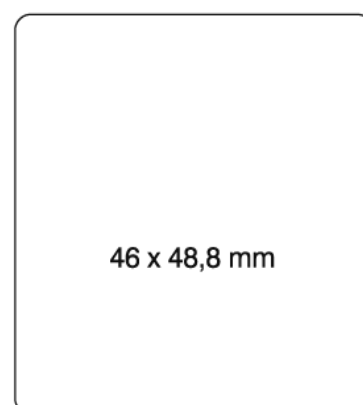

Pris pr. 1000 ved køb af :	6000	12000	24000	48000
Hvid vellum (mat) - m/1 farve tryk	288,22	180,60	113,40	76,28
Hvid vellum (mat) - m/2 farve tryk	327,75	217,00	151,54	113,06
Neon papir	311,22	197,75	129,40	87,08
Hvid gloss - m/1 farve tryk	311,22	197,75	129,40	87,08
Hvid gloss - m/2 farve tryk	335,66	221,20	162,34	114,28
Genbrugspapir - m/1 farve tryk	311,22	197,75	129,40	87,08
Genbrugspapir - m/2 farve tryk	335,66	221,20	162,34	114,28
Guld/ Sølv/ Transparent m/1 farve tryk	327,53	214,20	140,40	95,72
Guld/ Sølv/ Transparent m/2 farve tryk	356,28	239,96	165,38	121,16